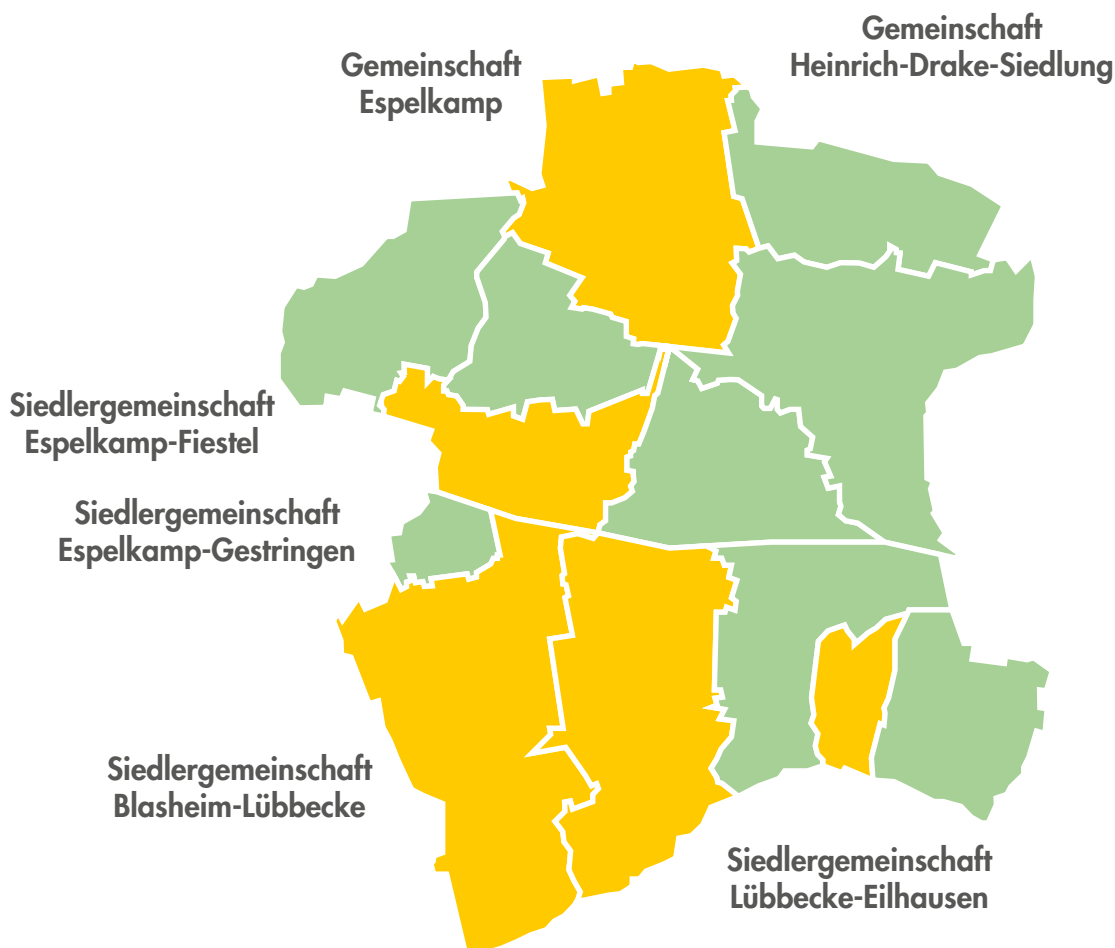

Rabattliste 2023/24

Partner

Baumärkte

Hagebau-Markt

bei Vorlage der VIP-Karte, auf das gesamte Sortiment

General-Bishop-Straße 25, 32339 Espelkamp

www.hagebau.de

Hotze Baustoffe