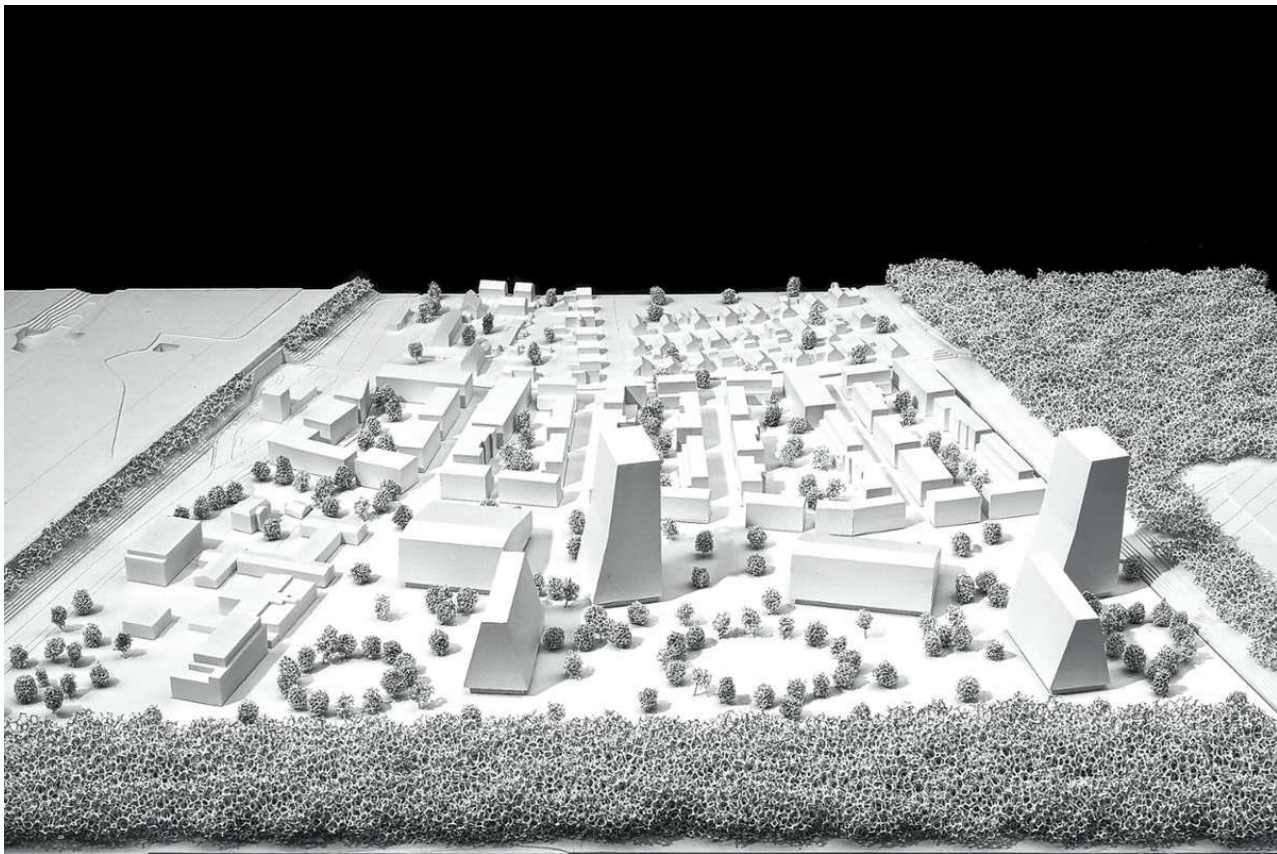

## **Ausstellung zu Wettbewerbsarbeiten und ausführliche Infos zur Quartiersentwicklung Otterbach**

Weiler Zeitung, 30.11.2020 - 17:31 Uhr

Foto: Weiler Zeitung

Der vergangene Woche im Gemeinderat präsentierte städtebauliche Studienauftrag zur gemeinsamen grenzüberschreitenden Arealentwicklung südlich von Otterbach ist ab sofort auf der städtischen Internetseite unter [www.weil-am-rhein.de](http://www.weil-am-rhein.de) einsehbar. Interessierte finden dort die Präsentation sowie den Schlussbericht des Beurteilungsgremiums zu den Wettbewerbsergebnissen.

Die Ausstellung zu den Wettbewerbsarbeiten ist noch bis Sonntag, 6. Dezember, im Kultur- und Gewerbehaus ELYS an der Elsässerstrasse 215a in Basel zu sehen. Die Räumlichkeiten sind groß genug für eine Besichtigung unter Einhaltung der derzeitigen Abstandsregeln, heißt es in einer Mitteilung. Es besteht Maskenpflicht. Die Öffnungszeiten sind Montag bis Freitag von 16 bis 20 Uhr sowie Samstag und Sonntag von 15 bis 19 Uhr.