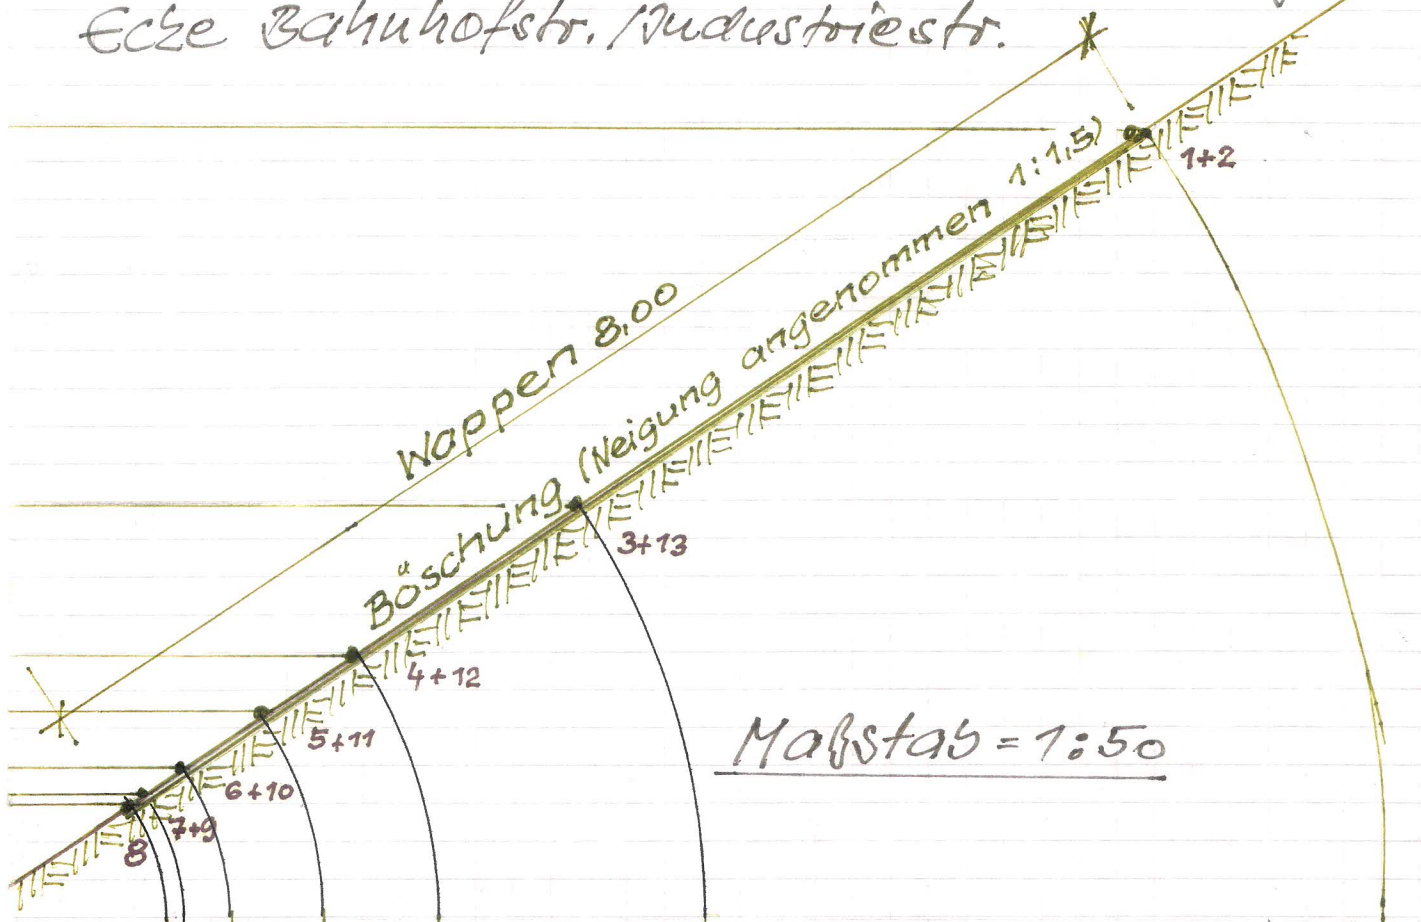

1200-Jahrfeier Eschelbroun
ORTSWAPPEN auf der Straßeböschung an
 Ecke Bahnhofstr./Industriestr.

Maßstab = 1:50

11/1/88 HJ

Vermerk:

Um vom Wappen aus der Ferne den obigen Eindruck zu erhalten, muß es in dem nebenstehenden Ausmaß ausgeführt werden!

Pflanzflächen

silber $\approx 18,00 \text{ m}^2$

blau $\approx 7,5 \text{ m}^2$

rot $\approx 4,5 \text{ m}^2$

zus. $\approx 30,0 \text{ m}^2$