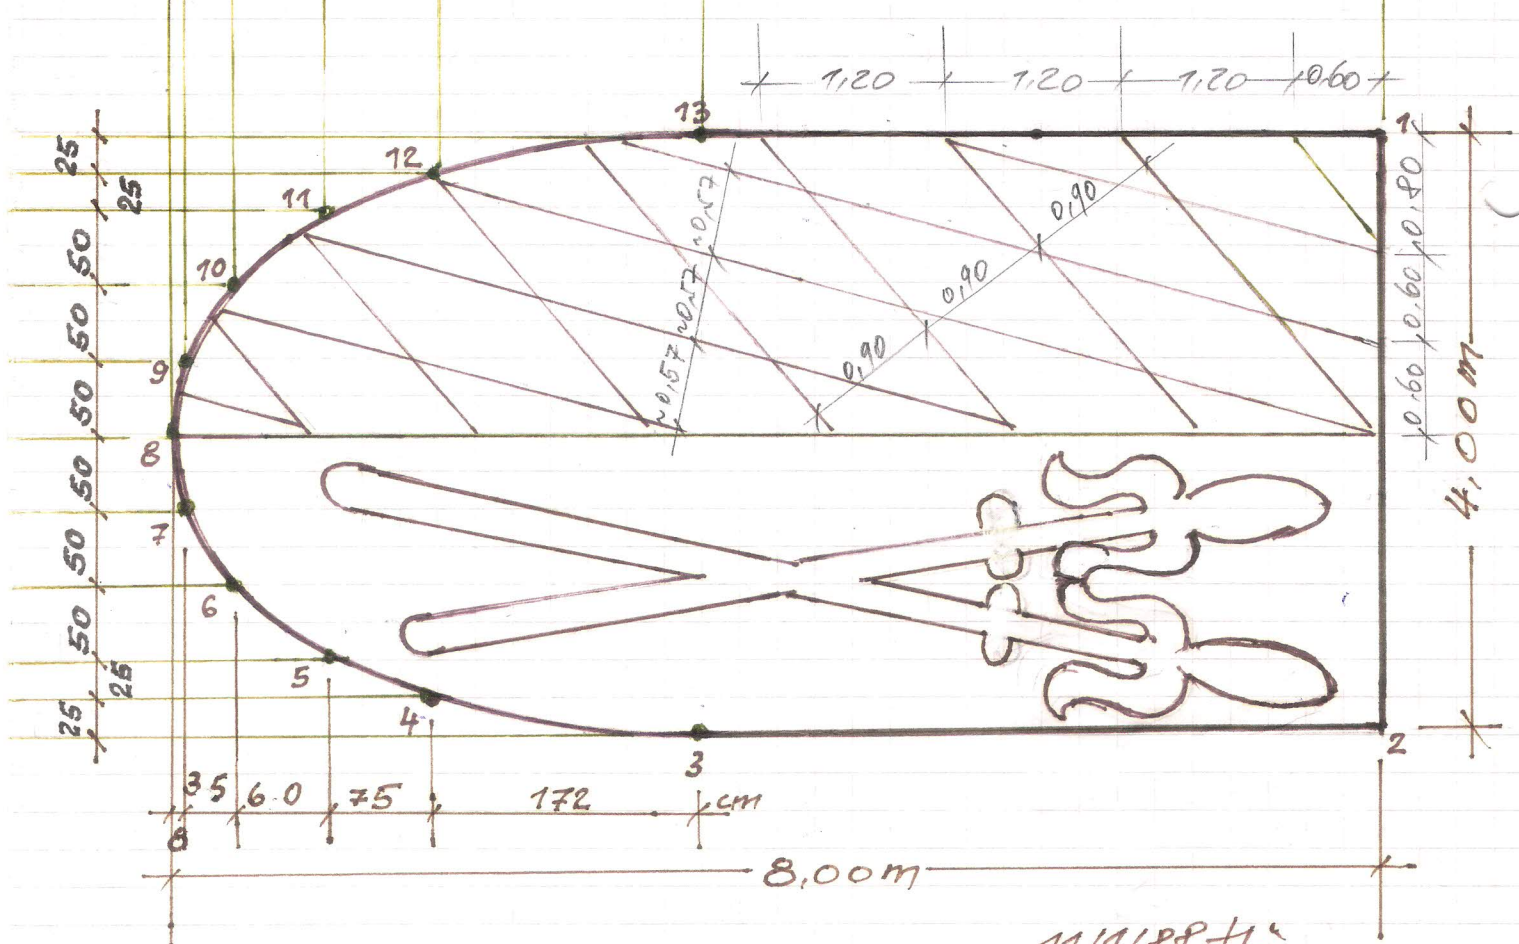

1200-Jahrfeier Eschelbroun
ORTSWAPPEN auf der Straßeböschung an
 Ecke Bahnhofstr./Industriestr.

Maßstab = 1:50

11/1/88 HJ

Vermerk:

Um vom Wappen aus der Ferne den obigen Eindruck zu erhalten, muß es in dem nebenstehenden Ausmaß ausgeführt werden!

Pflanzflächen

silber $\approx 18,00 \text{ m}^2$

blau $\approx 7,5 \text{ m}^2$

rot $\approx 4,5 \text{ m}^2$

zus. $\approx 30,0 \text{ m}^2$