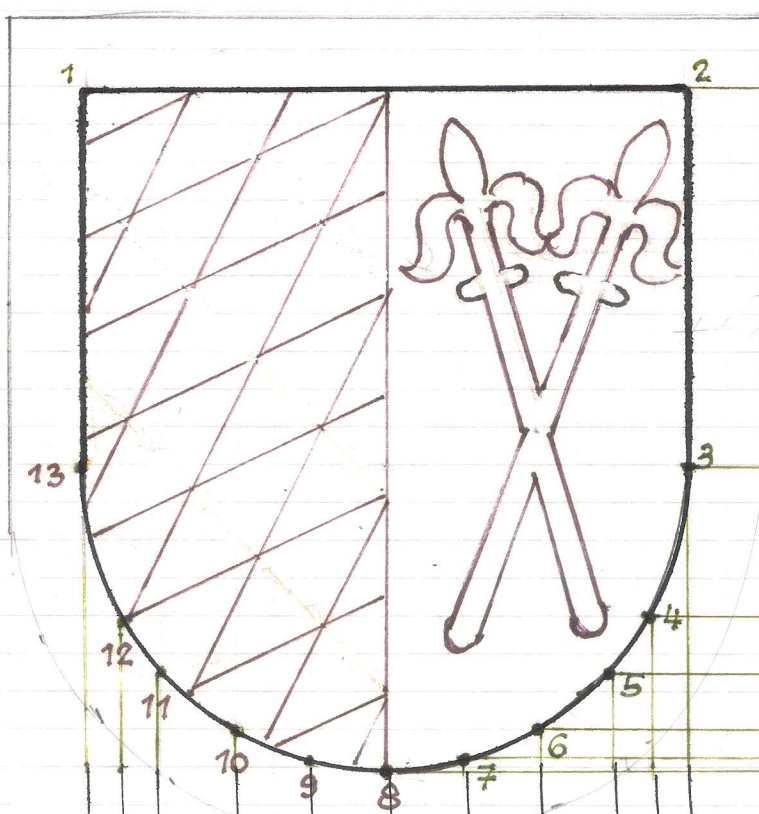

1200-Jahrfeier Eschelbroun
ORTSWAPPEN auf der Straßeböschung an
 Ecke Bahnhofstr./Industriestr.

Maßstab = 1:50

11/1/88 HJ

Vermerk:

Um vom Wappen aus der Ferne den obigen Eindruck zu erhalten, muß es in dem nebenstehenden Ausmaß ausgeführt werden!

Pflanzflächen

silber $\approx 18,00 \text{ m}^2$

blau $\approx 7,5 \text{ m}^2$

rot $\approx 4,5 \text{ m}^2$

zus. $\approx 30,0 \text{ m}^2$